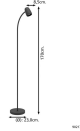

[Voir le produit](#)

Informations Générales

Réf.	254634
EAN	9008606360819
Marque	Eglo
Nom du fabricant	STL/1 E14 BLACK 'CARLO'
Budgetlight Garantie Totale	2 ans

Informations techniques

Technologie	Fixture Retrofit
Tension (V)	220-240
Dimmable	Oui, avec une ampoule dimmable seulement
Convient pour	E14
Lampe Incluse	Non
Nombre de lampes	1
Puissance Maximale Estimée	18
Inclinable	Oui
Montage	Sol
Eclairage de Secours	Pas d'éclairage de secours
Référence Article	Retrofit Decorative Lighting

Informations de l'appareil