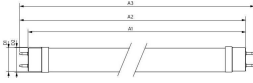

Caractéristiques Philips Master LED T8 (EM/Direct 230V) Ultra Efficiency 22.1W 4100lm - 840 | 150cm - Remplacement 58W

[Voir le produit](#)

Informations Générales

Réf.	251391
EAN	8720169316751
Marque	Philips
Nom du fabricant	MAS LEDtube VLE 1500mm UE 22.1W 840 T8
Vendu à l'unité - Carton complet	20
Budgetlight Garantie Totale	5 ans
Étiquette énergétique	B
Durée de Vie Moyenne (heure)	75000
Tension (V)	220-240

Informations techniques

Technologie	LED
Substitut (Watt)	58
Puissance (W)	22.1
Dimmable	Non
Culot	G13
Code Couleur	840 Blanc Froid
Couleur de Lumière (Kelvin)	4000 Blanc Froid
Indice de Rendu des Couleurs (Ra)	80-89
Couleur Claire	Blanc