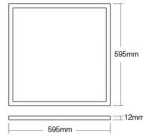

[Voir le produit](#)

Informations Générales

Réf.	252459
EAN	8719157056809
Marque	Bright Choice
Nom du fabricant	TBS165 G 4xTL5-14W/830 HFS M2 PIP S
Budgetlight Garantie Totale	5 ans
Durée de Vie Moyenne (heure)	50000

Informations techniques

Technologie	LED Intégré
Substitut (Watt)	2x36
Puissance (W)	40
Tension (V)	220-240
Dimmable	Non
Code Couleur	827 Blanc Très Chaud, 865 Lumière du Jour
Couleur de Lumière (Kelvin)	2700 Blanc Très Chaud, 6500 Lumière du Jour
Indice de Rendu des Couleurs (Ra)	80-89
Couleur Claire	RGBW
Options de couleur	CCT, RGB
Flux Lumineux (Lumen)	4080
Efficacité Lumineuse (Lm/W)	98