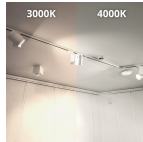

**Caractéristiques Spot LED sur rail 3 phases Spot Gris 35W 3100lm 36D - 930 | Meilleur rendu de couleur**

[Voir le produit](#)

## Informations techniques

Technologie	LED Intégré
Puissance (W)	35
Tension (V)	220-240
Dimmable	Non
Code Couleur	930 Blanc Chaud
Couleur de Lumière (Kelvin)	3000 Blanc Chaud
Indice de Rendu des Couleurs (Ra)	90-99
Couleur Claire	Blanc
Options de couleur	Couleur unique
Flux Lumineux (Lumen)	3100
Efficacité Lumineuse (Lm/W)	88
Driver Inclus	Non
Angle de Diffusion (degrés)	36