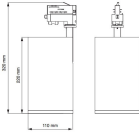

[Voir le produit](#)

Informations Générales

EAN	8719157922852
Marque	Noxion
Nom du fabricant	Noxion LED 3-Phase Track Light Accento 35W 940 36° Black
Budgetlight Garantie Totale	6 ans
Durée de Vie Moyenne (heure)	50000

Informations techniques

Technologie	LED Intégré
Puissance (W)	35
Tension (V)	220-240
Dimmable	Non
Code Couleur	940 Blanc Froid
Couleur de Lumière (Kelvin)	4000 Blanc Froid
Indice de Rendu des Couleurs (Ra)	90-99
Couleur Claire	Blanc
Options de couleur	Couleur unique
Flux Lumineux (Lumen)	3300
Efficacité Lumineuse (Lm/W)	94
Driver Inclus	Non
Angle de Diffusion (degrés)	36