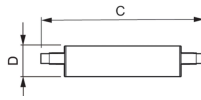

Caractéristiques Philips Corepro LED Lineair R7s 118mm
14W 1800lm - 840 Blanc Froid | Dimmable - Équivalent
120W

[Voir le produit](#)

Informations Générales

Réf.	224256
EAN	8718696578810
Marque	Philips
Nom du fabricant	CorePro R7S 118mm 14-100W 840 D
Vendu à l'unité - Carton complet	10
Budgetlight Garantie Totale	2 ans
Étiquette énergétique	E
Ancienne Etiquette énergétique	A+
Durée de Vie Moyenne (heure)	15000

Informations techniques

Technologie	LED
Référence Article	R7s LED
Substitut (Watt)	100
Tension (V)	220-240
Puissance (W)	14
Dimmable	Oui
Culot	R7s
Code Couleur	840 Blanc Froid
Couleur de Lumière (Kelvin)	4000 Blanc Froid
Indice de Rendu des Couleurs (Ra)	80-89
Couleur Claire	Blanc

Options de couleur	Couleur unique
Flux Lumineux (Lumen)	1600
Efficacité Lumineuse (Lm/W)	128.6
Type de capteur	Pas de détecteur

Information produit

EOC8	57881000
Product Serie	CorePro

Dimensions

Longueur (mm)	118
Diamètre (mm)	29
Forme	Culot double