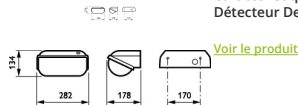

Caractéristiques Philips LED Sécurité Coreline BWC120 Noir 14W 1800lm - 830 | 282x178mm - IP54 - Détecteur De Lumière

Informations Générales

EOC8 85196799

Informations Générales

Réf.	206961
EAN	8718291851967
Marque	Philips
Nom du fabricant	BWC120 LED18-/830 PSU II BK PH
Budgetlight Garantie Totale	5 ans
Durée de Vie Moyenne (heure)	50000