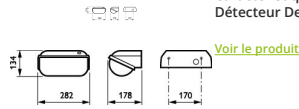

Caractéristiques Philips LED Sécurité Coreline BWC120 Blanc 14W 1800lm - 830 | 282x178mm - IP54 - Détecteur De Lumière

Informations Générales

EOC8 85194399

Informations Générales

Réf.	206963
EAN	8718291851943
Marque	Philips
Nom du fabricant	BWC120 LED18-/830 PSU II WH PH
Budgetlight Garantie Totale	5 ans
Durée de Vie Moyenne (heure)	50000

Informations techniques

Technologie	LED Intégré
Puissance (W)	14
Tension (V)	220-240
Dimmable	Non
Code Couleur	830 Blanc Chaud
Couleur de Lumière (Kelvin)	3000 Blanc Chaud
Indice de Rendu des Couleurs (Ra)	80-89
Couleur Claire	Blanc
Options de couleur	Couleur unique
Flux Lumineux (Lumen)	1800
Efficacité Lumineuse (Lm/W)	95
Inclinable	Non