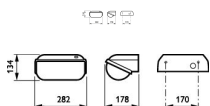

Caractéristiques Philips LED Sécurité Coreline BWC120 Blanc 14W 1800lm - 830 | 282x178mm - IP54

[Voir le produit](#)

## Dimensions

Longueur (mm) 282

Largeur (mm) 178

Hauteur (mm) 134