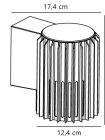

[Voir le produit](#)

Informations Générales

Réf.	249646
EAN	5704924022029
Marque	Nordlux
Nom du fabricant	Aludra Wall light Seaside black
Budgetlight Garantie Totale	10 ans

Informations techniques

Technologie	Fixture Retrofit
Tension (V)	220-240
Dimmable	Oui, avec une ampoule dimmable seulement
Convient pour	E27
Lampe Incluse	Non
Nombre de lampes	1
Inclinable	Non
Montage	Fixation murale
Référence Article	Retrofit Decorative Lighting

Informations de l'appareil

Indice de Protection	IP54 – Résistant à la poussière et aux éclaboussures
Couleur du Luminaire	Noir