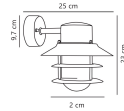

[Voir le produit](#)

Informations Générales

Réf.	253752
EAN	5701581115040
Marque	Nordlux
Nom du fabricant	Blokhuis Up | Wall Lamp | Copper
Budgetlight Garantie Totale	5 ans

Informations techniques

Technologie	Fixture Retrofit
Tension (V)	220-240
Dimmable	Oui, avec une ampoule dimmable seulement
Convient pour	E27
Lampe Incluse	Non
Nombre de lampes	1
Puissance Maximale Estimée	60
Inclinable	Non
Montage	Fixation murale
Eclairage de Secours	Pas d'éclairage de secours
Référence Article	Retrofit Decorative Lighting

Informations de l'appareil