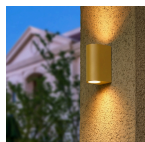

Caractéristiques D'Lite Applique Murale Vossem Aluminium Dorée | IP54 - Convient pour 2x GU10

[Voir le produit](#)

Informations Générales

Réf.	258617
EAN	5430004491682
Marque	D'Lite
Nom du fabricant	Vossem Wall Up&Down Goud
Budgetlight Garantie Totale	2 ans