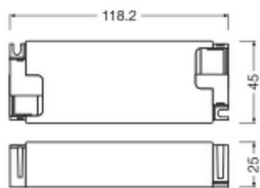

Caractéristiques Ledvance LED Driver Zigbee Direct Performance 30W 220-240V

[Voir le produit](#)

Informations Générales

Réf.	256383
EAN	4099854668654
Marque	Ledvance
Nom du fabricant	LED DRIVER ZIGBEE DIRECT PERFORMANCE 30W 220-240V 0A7
Vendu à l'unité - Carton complet	1
Budgetlight Garantie Totale	5 ans

Informations techniques

Technologie	Accessory
Ecosystem Compatibility	Ledvance Smart+
Lighting Control	Zigbee
Tension (V)	220-240
Dimmable	Oui, Zigbee
Puissance (W)	30
Ballast pour lampe	LED
Tension d'entrée	220-240
Tension de sortie	10-52V
Puissance Maximale Estimée	30
Indice de Protection	IP20 – Quasi-résistant à la poussière
Couleur du boitier	Blanc