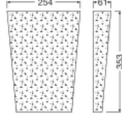

Informations Générales

Réf.	258000
EAN	4099854618666
Marque	Ledvance
Nom du fabricant	URBAN FDO P SET GLASS FROSTED LEDV
Vendu à l'unité - Carton complet	1

Informations techniques

Eclairage de Secours	Pas d'éclairage de secours
Montage	Post top
Couleur du Luminaire	Transparent
Référence Article	Accessoires - Eclairage public

Information produit

Product Serie	URBAN CLASSIC GLASS

Dimensions

Longueur (mm)	254
Largeur (mm)	61

Informations du capteur