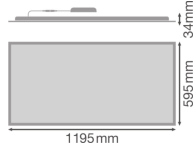

**Caractéristiques Ledvance Dalle LED
Compact 53W 5830lm - 840 |
120x60cm - Dali Dimmable**

[Voir le produit](#)

Informations Générales

Réf.	249874
EAN	4099854113703
Marque	Ledvance
Nom du fabricant	PL COMP 1200X600 V 53W 840 DALI FS1LEDV
Budgetlight Garantie Totale	5 ans
Durée de Vie Moyenne (heure)	50000
Product Serie	Compact

Informations techniques

Technologie	LED Intégré
Substitut (Watt)	4x36
Puissance (W)	53
Tension (V)	220-240
Dimmable	Oui, Dali
Code Couleur	840 Blanc Froid
Couleur de Lumière (Kelvin)	4000 Blanc Froid
Indice de Rendu des Couleurs (Ra)	80-89
Couleur Claire	Blanc
Options de couleur	Couleur unique
Flux Lumineux (Lumen)	5830

Informations de l'appareil

Montage	Encastré
UGR	< 23 - Pour les espaces communs
Couverture Optique	PS (Polystyrene)
Couleur du Luminaire	Blanc
Logement	Acier
Couleur du boîtier	Blanc

Dimensions

Dimensions du Panneau LED	120x60cm
Longueur (mm)	1195
Largeur (mm)	595
Hauteur (mm)	34