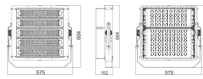

Caractéristiques Ledvance Projecteur LED Eco High Power Noir 500W 68500lm 60D - 840 | IP65 - Symétrique

[Voir le produit](#)

Informations Générales

Réf.	239269
EAN	4058075372559
Marque	Ledvance
Nom du fabricant	ECOHPFLOOD 500W 840 N68500LM BKVS1
Budgetlight Garantie Totale	5 ans
Durée de Vie Moyenne (heure)	100000

Informations techniques

Technologie	LED Intégré
Puissance (W)	500
Substitut (Watt)	600
Tension (V)	220-240
Dimmable	Non
Code Couleur	840 Blanc Froid
Couleur de Lumière (Kelvin)	4000 Blanc Froid
Indice de Rendu des Couleurs (Ra)	80-89
Couleur Claire	Blanc
Options de couleur	Couleur unique
Flux Lumineux (Lumen)	68500
Efficacité Lumineuse (Lm/W)	137
Angle de Diffusion (degrés)	60
Facteur de puissance	>0.90

Dimensions

Longueur (mm)	575
Largeur (mm)	604
Hauteur (mm)	152

Informations du capteur

Type de capteur

Pas de détecteur

Pourquoi choisir Budgetlight?

Prix bas garantis

Jusqu'à **7 ans de garantie**