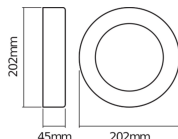

Caractéristiques Ledvance LED Mur light Endura Style Cercle Foncé Gris 13.5W - 830

[Voir le produit](#)

Informations Générales

Réf.	243613
EAN	4058075205215
Marque	Ledvance
Nom du fabricant	ENDURA STYLE RING 13.5W DG LEDV
Budgetlight Garantie Totale	5 ans

Informations techniques

Technologie	LED Intégré
Tension (V)	220-240
Puissance (W)	13.5
Dimmable	Non
Lampe Incluse	Oui
Code Couleur	830 Blanc Chaud
Couleur de Lumière (Kelvin)	3000 Blanc Chaud
Indice de Rendu des Couleurs (Ra)	80-89
Couleur Claire	Blanc
Options de couleur	Couleur unique
Flux Lumineux (Lumen)	480
Efficacité Lumineuse (Lm/W)	36
Facteur de puissance	>0.50

Dimensions

Longueur (mm)	202
Largeur (mm)	202
Diamètre (mm)	202

Informations du capteur

Type de capteur	Pas de détecteur
-----------------	------------------

Pourquoi choisir Budgetlight?

Prix bas garantis