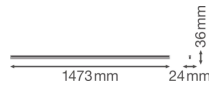

Caractéristiques Ledvance Réglette LED Linear Compact High Output 25W
2500lm - 840 | 150cm

[Voir le produit](#)

Informations Générales

Réf.	234124
EAN	4058075106376
Marque	Ledvance
Nom du fabricant	LN COMP HO 1500 25W/4000K
Budgetlight Garantie Totale	5 ans
Durée de Vie Moyenne (heure)	50000

Informations techniques

Technologie	LED Intégré
Substitut (Watt)	1x35
Puissance (W)	25
Tension (V)	220-240
Dimmable	Non
Couleur Claire	Blanc
Code Couleur	840 Blanc Froid
Couleur de Lumière (Kelvin)	4000 Blanc Froid
Indice de Rendu des Couleurs (Ra)	80-89
Options de couleur	Couleur unique
Flux Lumineux (Lumen)	2500
Efficacité Lumineuse (Lm/W)	100
Facteur de puissance	>0.90
Lampe Incluse	Oui

Convient pour l'Extérieur	Non
Longueur	150cm
Référence Article	Réglette LED

Informations de l'appareil

Montage	Surface
Indice de Protection	IP20 - Quasi-résistant à la poussière
Protection Impacts	IK03
Logement	PC (Polycarbonate)
Couleur du Luminaire	Blanc
Couleur du boîtier	Blanc
Eclairage de Secours	Pas d'éclairage de secours
Product Serie	Linear

Dimensions

Longueur (mm)	1473
Largeur (mm)	24
Hauteur (mm)	36

Informations du capteur

Type de capteur	Pas de détecteur
-----------------	------------------

Pourquoi choisir Budgetlight?

 **Prix bas garantis**  **Jusqu'à 7 ans de garantie**