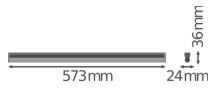

Caractéristiques Ledvance Réglette LED Linear Compact High Output
10W 1000lm - 830 | 60cm

[Voir le produit](#)

Informations Générales

Réf.	234125
EAN	4058075106277
Marque	Ledvance
Nom du fabricant	LN COMP HO 600 10W/3000K
Budgetlight Garantie Totale	5 ans
Durée de Vie Moyenne (heure)	50000

Informations techniques

Technologie	LED Intégré
Substitut (Watt)	1x14
Puissance (W)	10
Tension (V)	220-240
Dimmable	Non
Couleur Claire	Blanc
Code Couleur	830 Blanc Chaud
Couleur de Lumière (Kelvin)	3000 Blanc Chaud
Indice de Rendu des Couleurs (Ra)	80-89
Options de couleur	Couleur unique
Flux Lumineux (Lumen)	1000
Efficacité Lumineuse (Lm/W)	100
Facteur de puissance	>0.50
Lampe Incluse	Oui

Convient pour l'Extérieur	Non
Longeur	60cm
Référence Article	Réglette LED

Informations de l'appareil

Montage	Surface
Indice de Protection	IP20 - Quasi-résistant à la poussière
Protection Impacts	IK03
Logement	PC (Polycarbonate)
Couleur du Luminaire	Blanc
Couleur du boîtier	Blanc
Eclairage de Secours	Pas d'éclairage de secours
Product Serie	Linear

Dimensions

Longueur (mm)	573
Largeur (mm)	24
Hauteur (mm)	36

Informations du capteur

Type de capteur	Pas de détecteur
-----------------	------------------

Pourquoi choisir Budgetlight?

Prix bas garantis

Jusqu'à 7 ans de garantie