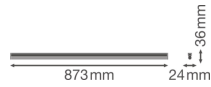

Caractéristiques Ledvance Réglette LED Linear Compact High Output 15W  
1500lm - 840 | 90cm

[Voir le produit](#)

## Informations techniques

Technologie	LED Intégré
Substitut (Watt)	1x21
Puissance (W)	15
Tension (V)	220-240
Dimmable	Non
Couleur Claire	Blanc
Code Couleur	840 Blanc Froid
Couleur de Lumière (Kelvin)	4000 Blanc Froid
Indice de Rendu des Couleurs (Ra)	80-89
Options de couleur	Couleur unique
Flux Lumineux (Lumen)	1500
Efficacité Lumineuse (Lm/W)	100
Facteur de puissance	>0.50
Lampe Incluse	Oui

## Dimensions

Longueur (mm)	873
Largeur (mm)	24
Hauteur (mm)	36