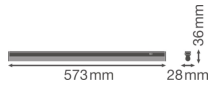

Caractéristiques Ledvance Réglette LED Linear Compact Commutateur
8W 800lm - 830 | 60cm

[Voir le produit](#)

Informations Générales

Réf.	234133
EAN	4058075106116
Marque	Ledvance
Nom du fabricant	LN COMP SWITCH 600 8W/3000K
Budgetlight Garantie Totale	5 ans
Durée de Vie Moyenne (heure)	50000

Informations techniques

Technologie	LED Intégré
Substitut (Watt)	1x14
Puissance (W)	8
Tension (V)	220-240
Dimmable	Non
Couleur Claire	Blanc
Code Couleur	830 Blanc Chaud
Couleur de Lumière (Kelvin)	3000 Blanc Chaud
Indice de Rendu des Couleurs (Ra)	80-89
Options de couleur	Couleur unique
Flux Lumineux (Lumen)	800
Efficacité Lumineuse (Lm/W)	100
Facteur de puissance	>0.50
Lampe Incluse	Oui

Convient pour l'Extérieur	Non
Longueur	60cm
Référence Article	Réglette LED

Informations de l'appareil

Montage	Surface
Indice de Protection	IP20 - Quasi-résistant à la poussière
Protection Impacts	IK03
Logement	PC (Polycarbonate)
Couleur du Luminaire	Blanc
Couleur du boîtier	Blanc
Eclairage de Secours	Pas d'éclairage de secours
Product Serie	Linear

Dimensions

Longueur (mm)	573
Largeur (mm)	28
Hauteur (mm)	36

Informations du capteur

Type de capteur	Pas de détecteur
-----------------	------------------

Pourquoi choisir Budgetlight?

 **Prix bas garantis**  **Jusqu'à 7 ans de garantie**