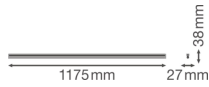

Caractéristiques Ledvance Réglette LED Linear Compact 20W 2000lm - 830 | 120cm

[Voir le produit](#)

## Informations techniques

Technologie	LED Intégré
Substitut (Watt)	1x36
Puissance (W)	20
Tension (V)	220-240
Dimmable	Non
Couleur Claire	Blanc
Code Couleur	830 Blanc Chaud
Couleur de Lumière (Kelvin)	3000 Blanc Chaud
Indice de Rendu des Couleurs (Ra)	80-89
Options de couleur	Couleur unique
Flux Lumineux (Lumen)	2000
Efficacité Lumineuse (Lm/W)	100
Facteur de puissance	>0.50
Lampe Incluse	Oui

## Dimensions

Longueur (mm)	1175
Largeur (mm)	27
Hauteur (mm)	38