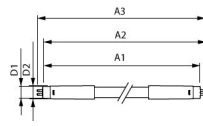

Technische Daten Philips LED Tube T5 MASTER (HF) High Output 18.5W 2800lm - 865 Tageslichtweiß | 85cm - Dimmbar - Ersatz für 39W

[Produkt ansehen](#)

Technische Daten

Artikelnummer	248835
EAN	8720169163171
Marke	Philips
Herstellername	MAS LEDtube HF 900mm HO 18.5W 865 T5
Menge in der Originalverpackung	10
Budgetlight All-in Garantie	5 Jahre
Energieeffizienzklasse	D
Durchschnittliche Lebensdauer (Stunden)	60000
Lampen Spannung (V)	60-100

Technische Informationen

Technologie	LED
Ersetzt (Watt)	39
Watt	18.5
Dimmbar	Nur mit dimmbarem Vorschaltgerät dimmbar
Sockel	G5
Drehbar	Nein
Farbcode	865 Tageslichtweiß
Lichtfarbe (Kelvin)	6500 Tageslichtweiß
Farbwiedergabestufe (Ra)	80-89
Helle Farbe	Weiß

Farbsteuerung	Einzelfarbe
Lichtstrom (Lumen)	2800
Lumen Watt Verhältnis (Lm/W)	151
Produkttyp	LED T5 Röhre
Sensortyp	Kein Sensor

Produktinformationen

Inklusive LED Starter	Nein
Vorschaltgerät benötigt	Ja
Vorschaltgerät	Elektronisch (HF)
LED Tube Output	High Output
Ausführung	Matt
Gehäuse	Glas
Product Serie	Master

Masse

Länge	85cm
Länge (mm)	863
Durchmesser (mm)	19

Warum BudgetLight?

die **besten Preise**

bis zu **7 Jahre Garantie**

einfache **Retour**

effiziente LEDs