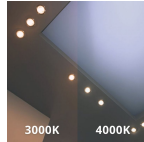

Technische Daten LED Deckenstrahler  
V2.0 15W 1860lm - 830/840 CCT |  
220mm - Ausschnitt 200mm

[Produkt ansehen](#)

## Technische Informationen

Schwenkbar	Nein
Technologie	LED Integriert
Ersetzt (Watt)	48
Watt	15
Lampen Spannung (V)	220-240
Dimmbar	Nicht dimmbar
Farbcode	830 Warmweiß, 840 Kaltweiß
Lichtfarbe (Kelvin)	3000 Warmweiß, 4000 Kaltweiß
Farbwiedergabestufe (Ra)	80-89
Helle Farbe	Weiß
Farbsteuerung	CCT
Abstrahlwinkel (Grad)	60
Lichtstrom (Lumen)	1860