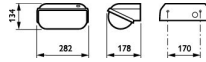

Technische Daten Philips LED Sicherheit Coreline BWC120 Schwarz 14W 1800lm - 830 | 282x178mm - IP54 - Lichtsensor

[Produkt ansehen](#)

Technische Daten

EOC8 85196799

Technische Daten

Artikelnummer	206961
EAN	8718291851967
Marke	Philips
Herstellername	BWC120 LED18-/830 PSU II BK PH
Budgetlight All-in Garantie	5 Jahre
Durchschnittliche Lebensdauer (Stunden)	50000

Produkttyp LED Bulkhead

Informationen zur Leuchte

Befestigung	Oberflächenmontage
Leuchtenverbindung	SI [Schraubverbindungsblock]
Draußen nutzbar	Ja
IP-Schutzklasse	IP54 - staub- und spritzwassergeschützt
Prallschutz	IK08 - 5 Joule
Betriebstemperatur	-20°C bis +50°C
Sockelfarbe	Schwarz
Gehäuse	PC (Polycarbonat)
Farbe des Gehäuses	Schwarz
Notfallbeleuchtung	Keine Notbeleuchtung
Product Serie	BWC120

Masse

Länge (mm)	282
Breite (mm)	178
Höhe (mm)	134

Sensorinformationen

Sensortyp Dämmerungsschalter

Warum BudgetLight?

 die **besten Preise**  bis zu **7 Jahre Garantie**

 einfache **Retour**  **effiziente LEDs**