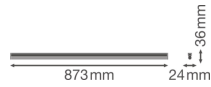

Technische Daten Ledvance LED Deckenleuchte Linear Kompakt High Output 15W 1500lm - 830 | 90cm

[Produkt ansehen](#)

## Masse

Länge (mm)	873
Breite (mm)	24
Höhe (mm)	36