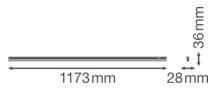

Technische Daten Ledvance LED Deckenleuchte Linear Kompakt
Schalter 14W 1400lm - 830 | 120cm

[Produkt ansehen](#)

Technische Daten

Artikelnummer	234129
EAN	4058075106154
Marke	Ledvance
Herstellername	LN COMP SWITCH 1200 14W/3000K
Budgetlight All-in Garantie	5 Jahre
Durchschnittliche Lebensdauer (Stunden)	50000

Technische Informationen

Technologie	LED Integriert
Ersetzt (Watt)	1x28
Watt	14
Lampen Spannung (V)	220-240
Dimmbar	Nicht dimmbar
Helle Farbe	Weiß
Farbcode	830 Warmweiß
Lichtfarbe (Kelvin)	3000 Warmweiß
Farbwiedergabestufe (Ra)	80-89
Farbsteuerung	Einzelfarbe
Lichtstrom (Lumen)	1400
Lumen Watt Verhältnis (Lm/W)	100
Leistungsfaktor	>0.50
Inkl. Leuchtmittel	Ja