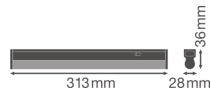

Technische Daten Ledvance LED Deckenleuchte Linear Kompakt
Schalter 4W 450lm - 840 | 30cm

[Produkt ansehen](#)

Technische Daten

Artikelnummer	234132
EAN	4058075106093
Marke	Ledvance
Herstellername	LN COMP SWITCH 300 4W/4000K
Budgetlight All-in Garantie	5 Jahre
Durchschnittliche Lebensdauer (Stunden)	50000

Technische Informationen

Technologie	LED Integriert
Ersetzt (Watt)	1x8
Watt	4
Lampen Spannung (V)	220-240
Dimmbar	Nicht dimmbar
Helle Farbe	Weiß
Farbcode	840 Kaltweiß
Lichtfarbe (Kelvin)	4000 Kaltweiß
Farbwiedergabestufe (Ra)	80-89
Farbsteuerung	Einzelfarbe
Lichtstrom (Lumen)	450
Lumen Watt Verhältnis (Lm/W)	112.5
Leistungsfaktor	>0.50
Inkl. Leuchtmittel	Ja

Draußen nutzbar	Nein
Länge	30cm
Produkttyp	LED Deckenleuchte

Informationen zur Leuchte

Befestigung	Oberflächenmontage
IP-Schutzklasse	IP20 - nahezu staubdicht
Prallschutz	IK03 - 0.35 Joule
Gehäuse	PC (Polycarbonat)
Sockelfarbe	Weiß
Farbe des Gehäuses	Weiß
Notfallbeleuchtung	Keine Notbeleuchtung
Product Serie	Linear

Masse

Länge (mm)	313
Breite (mm)	28
Höhe (mm)	36

Sensorinformationen

Sensortyp	Kein Sensor
-----------	-------------

Warum BudgetLight?

-  die **besten Preise**
-  bis zu **7 Jahre Garantie**
-  einfache **Retour**
-  **effiziente LEDs**