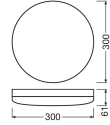

[Produkt ansehen](#)

Technische Daten

Artikelnummer	231356
EAN	4058075062207
Marke	Ledvance
Herstellername	Surface-C LED 300 24W/3000K IK10
Budgetlight All-in Garantie	5 Jahre
Durchschnittliche Lebensdauer (Stunden)	50000
D-Mark	Ja

Technische Informationen

Technologie	LED Integriert
Ersetzt (Watt)	2x26
Watt	24
Lampen Spannung (V)	220-240
Dimmbar	Nicht dimmbar
Farbcode	830 Warmweiß
Lichtfarbe (Kelvin)	3000 Warmweiß
Farbwiedergabestufe (Ra)	80-89
Helle Farbe	Weiß
Farbsteuerung	Einzelfarbe
Lichtstrom (Lumen)	1800